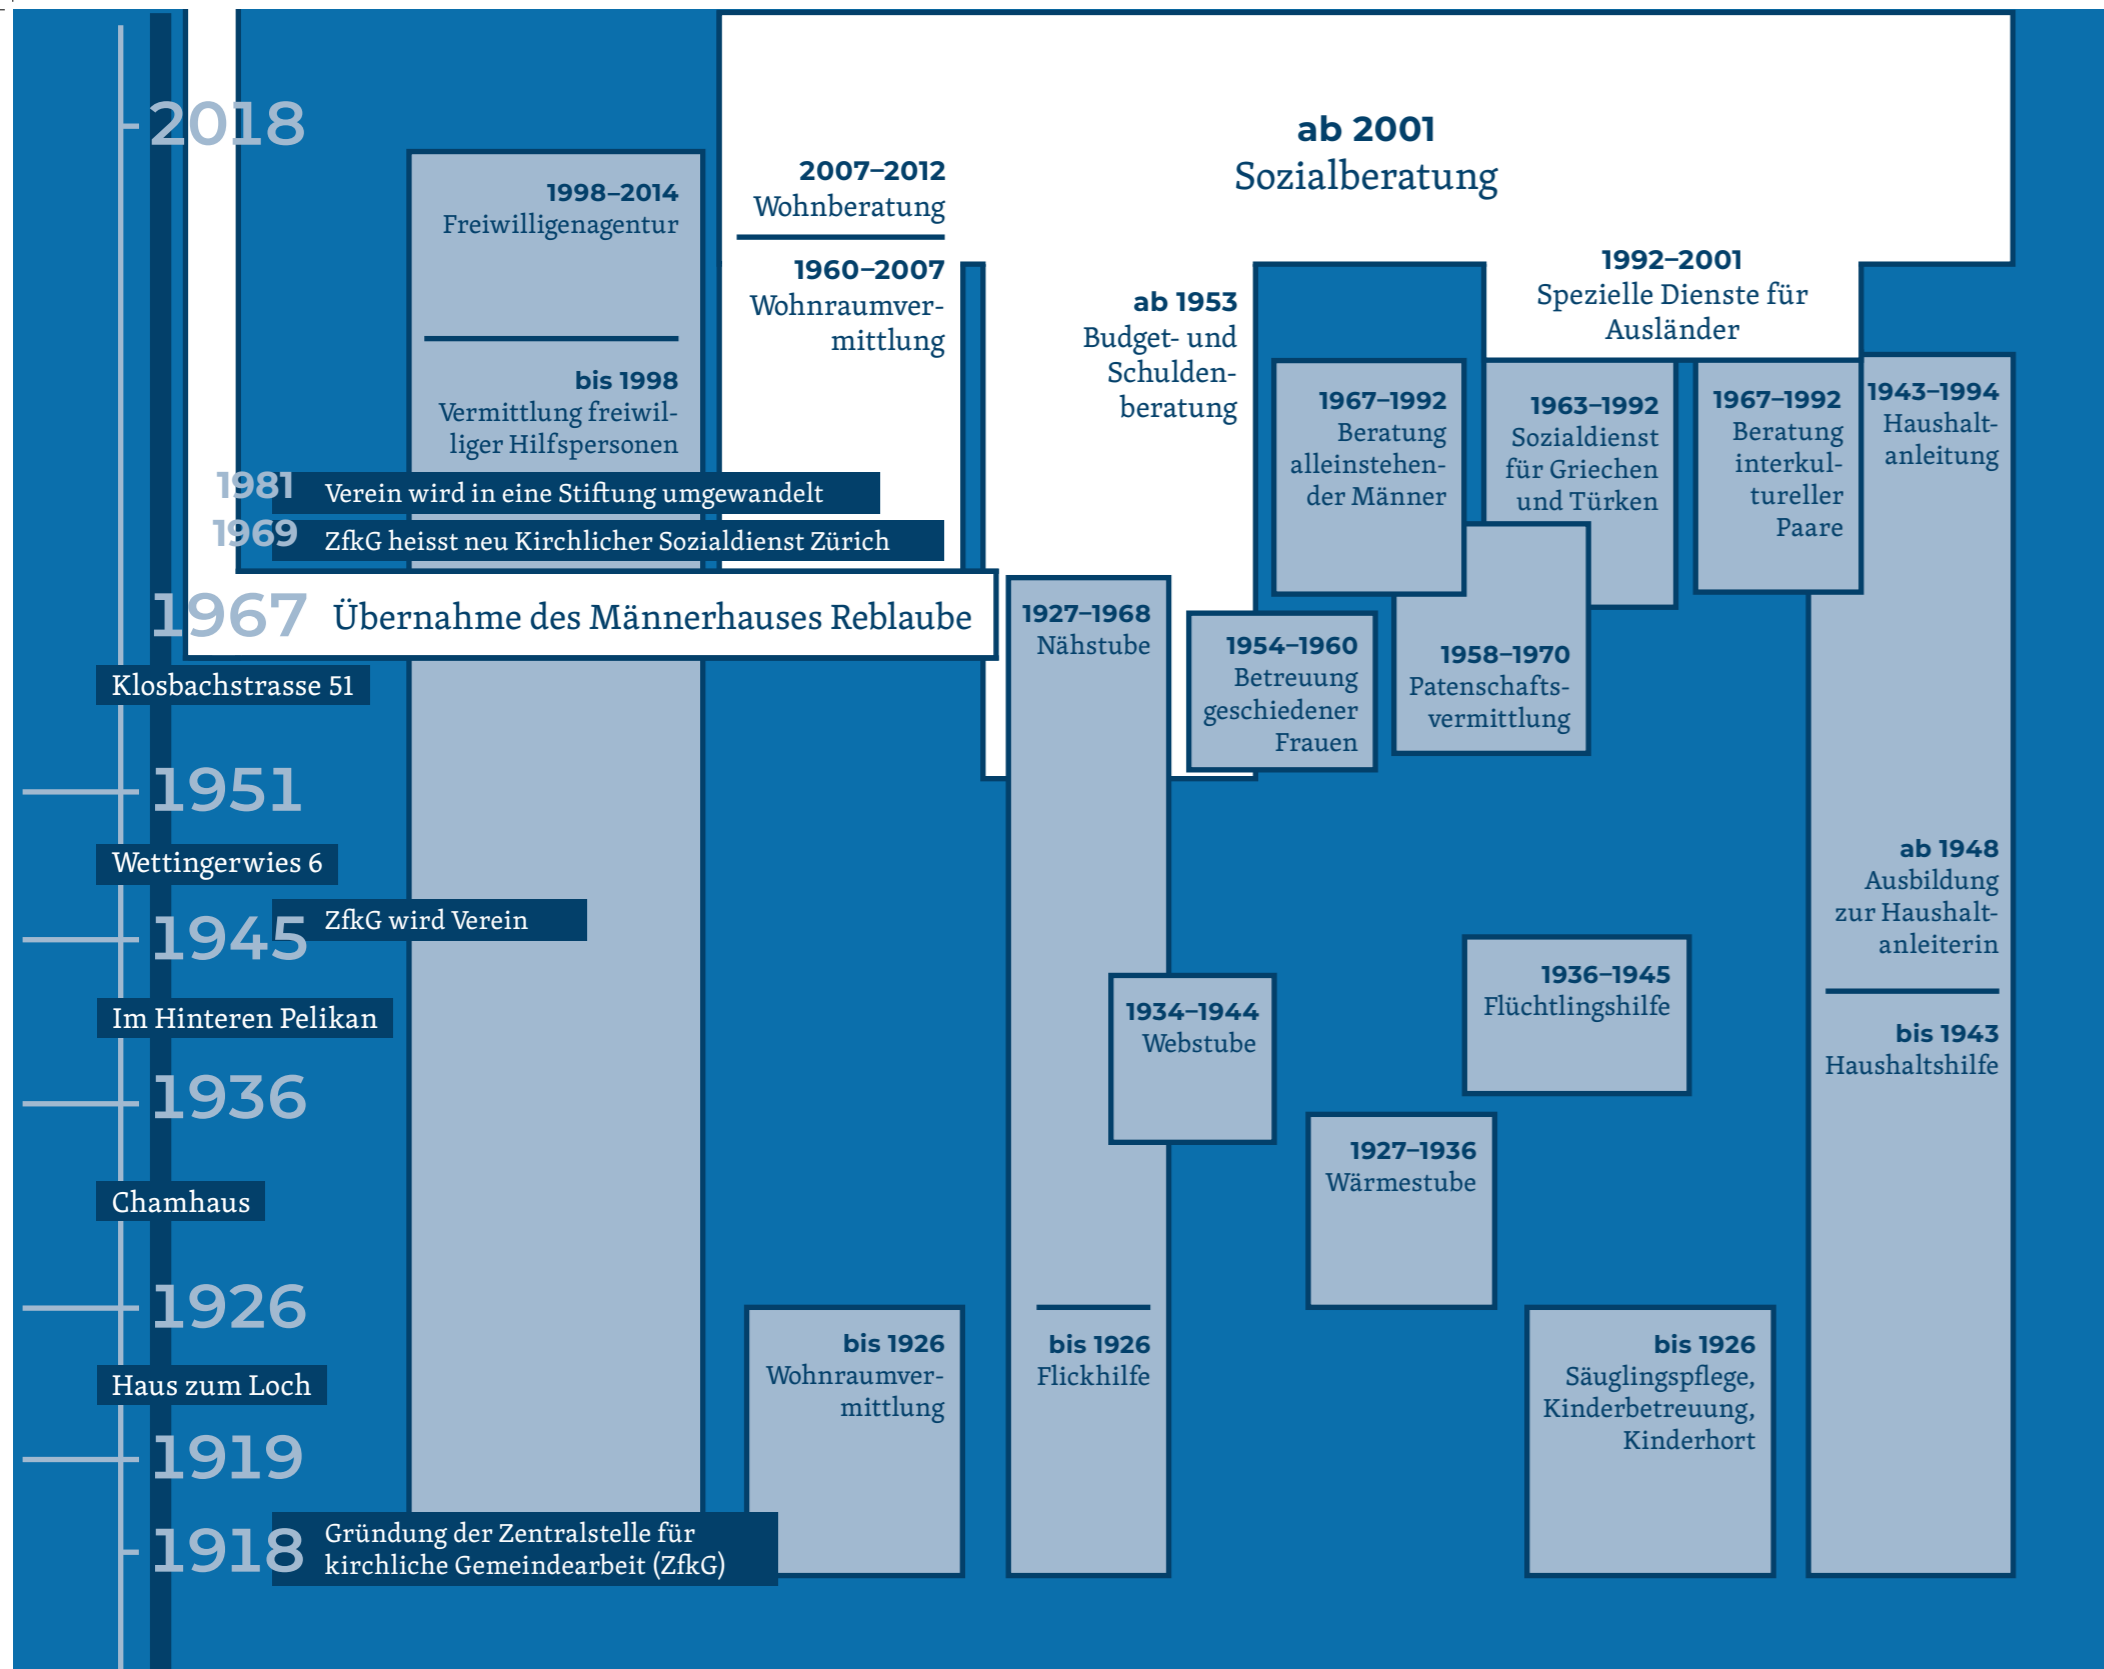

The background of the cover is a solid blue color. On the left side, there is a dark blue silhouette of a tree with many leaves. A small, light blue silhouette of a bird is perched on one of the branches.

Angelina Greeff

# VON NÖTEN UND GUTEN DIENSTEN

Hundert Jahre Kirchlicher  
Sozialdienst Zürich

Leiter und Leiterinnen des KSDZ		Leiter Männerhaus		Stiftungsratspräsidenten	
2014–heute	Jürg Lüthi	2000–heute	Fredy Kunz	2006–heute	Pfarrer Gerhard Bosshard
2013–2014	Urs Zraggen (ad interim)	1989–1999	Hansruedi Lehmann	1980–2006	Albert Nef
1992–2013	Manfred Scheidegger	1972–1989	Walter Lienhard	1965–1979	Albert Zingg-Peter
1977–1992	Hansjörg Fluck	1969–1972	?	1962–1965	Nationalrat Ernst Schmid-Märki
1969–1977	Karl Ketterer	1968–1969	Peter Rubli	1957–1961	Pfarrer Fritz Bäbler
1964–1969	Walter Gut	1968	H. Mühlethaler	1943/45–1957	Pfarrer Hans Métraux
1960–1964	Ruth Staehelin			1931–1943	Pfarrer Arnold Custer
1919–1960	Marie Bremi			1922–1931	Pfarrer Adolf Altherr
1918–1919	Rosa Gutknecht			1918–1922	Pfarrer Rudolf Finster